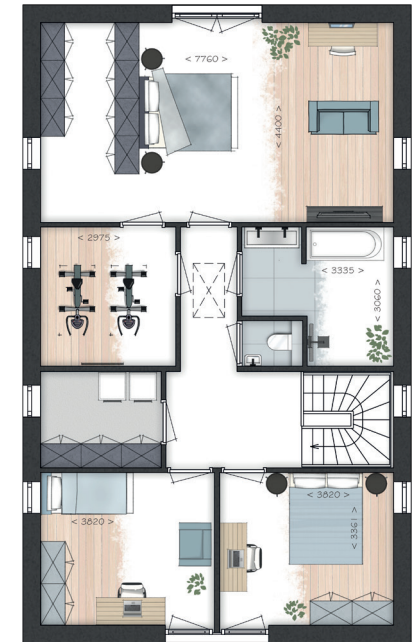

Bouwnummer 24

Getoond referentie kavel

Kavelkaart

Kenmerken

- Woonoppervlakte ca. 208 m²
- Woninginhoud ca. 1.215 m³
- Totale grond ca. 995 m²
- Slaap-/werkkamer op begane grond
- Vier slaapkamers en een badkamer
- Masterbedroom met verhoogd plafond (vide) met inloopkast
- Separaat toilet op eerste verdieping
- Vliering in dakkap
- Kelderverdieping (optioneel)
- Tuin rondom met vlonderterras aan watergang
- Keuze uit verschillende indelingsvarianten
- Twee parkeerplaatsen op eigen terrein

Vrijstaande villa Type Zoete Kers

Kelderverdieping
(optioneel)

Begane grond

Eerste verdieping