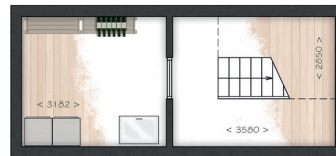

Bouwnummer 24

Getoond referentie kavel

Kavelkaart

Kenmerken

- Woonoppervlakte ca. 208 m²
- Woninginhoud ca. 1.215 m³
- Totale grond ca. 995 m²
- Slaap-/werkkamer op begane grond
- Vier slaapkamers en een badkamer
- Masterbedroom met verhoogd plafond (vide) met inloopkast
- Separaat toilet op eerste verdieping
- Vliering in dakkap
- Kelderverdieping (optioneel)
- Tuin rondom met vlonderterras aan watergang
- Keuze uit verschillende indelingsvarianten
- Twee parkeerplaatsen op eigen terrein

Vrijstaande villa Type Zoete Kers

Kelderverdieping
(optioneel)

Begane grond

Eerste verdieping