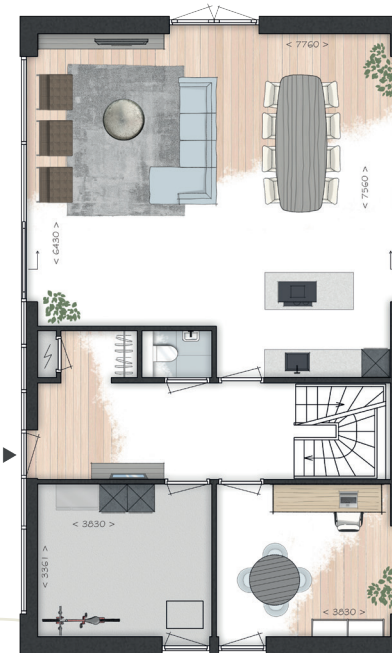

Bouwnummer 24

Getoond referentie kavel

Kavelkaart

Kenmerken

- Woonoppervlakte ca. 208 m²
- Woninginhoud ca. 1.215 m³
- Totale grond ca. 995 m²
- Slaap-/werkkamer op begane grond
- Vier slaapkamers en een badkamer
- Masterbedroom met verhoogd plafond (vide) met inloopkast
- Separaat toilet op eerste verdieping
- Vliering in dakkap
- Kelderverdieping (optioneel)
- Tuin rondom met vlonderterras aan watergang
- Keuze uit verschillende indelingsvarianten
- Twee parkeerplaatsen op eigen terrein

Vrijstaande villa Type Zoete Kers

Kelderverdieping
(optioneel)

Begane grond

Eerste verdieping